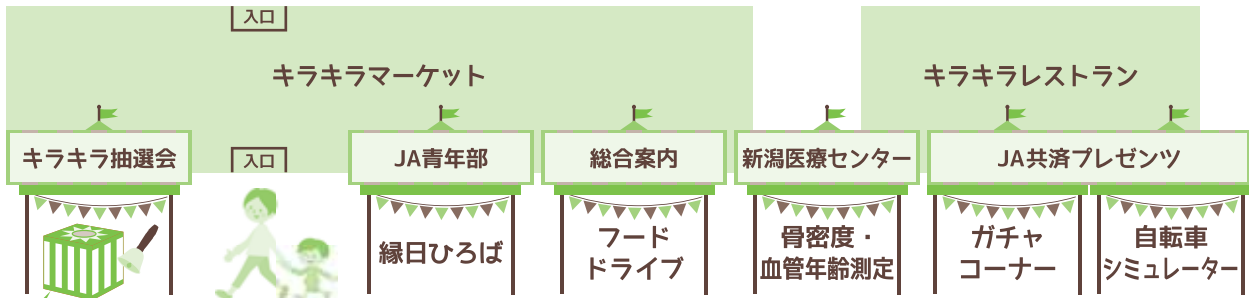

こんにやく煮
コーヒー・ジュース

JA女性部
キラキラ食堂

のっぺ汁
新之助おにぎり

ステージ

トラクター展示

ステージイベント 予定

- 10:00 オープニング
- 10:10 NIE'S LIVE①
- 10:40 エチゴメインショー①
- 11:00 シェーンヴィント LIVE
- 11:30 原 生真 LIVE
- 12:30 窪 瑤子 歌謡&トークショー
- 13:00 NIE'S LIVE②
- 13:30 エチゴメインショー②
- 13:50 羽鳥新ノ介 歌謡ショー
- 14:10 マンダムズ LIVE
- 15:00 終了

※内容・時間が変更となる場合があります。予めご了承ください。

ガーデンカフェ
かものはし

甘豚ステーキ
ハヤシライス

カフェ & グリル
みのりみのる

シルクスイートと梨のパフェ
(限定 200食)
はまかせメロンのパフェ
(限定 70食)

給材

タレカツ丼、たこ
焼き、焼きそばなど

あやめぼっぼ

ポップ焼き
ぼっふる

キラキラ抽選会で豪華景品をゲット!

- キラキラマーケットで2,000円以上のお買い上げで抽選できます。
- 飲食ブースでお買い上げごとに抽選補助券1枚お渡しします。抽選補助券3枚で1回抽選できます。
- *補助券のお渡しは14時30分までとなります。

10/20日 Photo Caravan 新高梨プレゼント

予約不要・先着60名様
どなたでもご参加いただけます! いくとびあ食花キラキラガーデンで初開催!