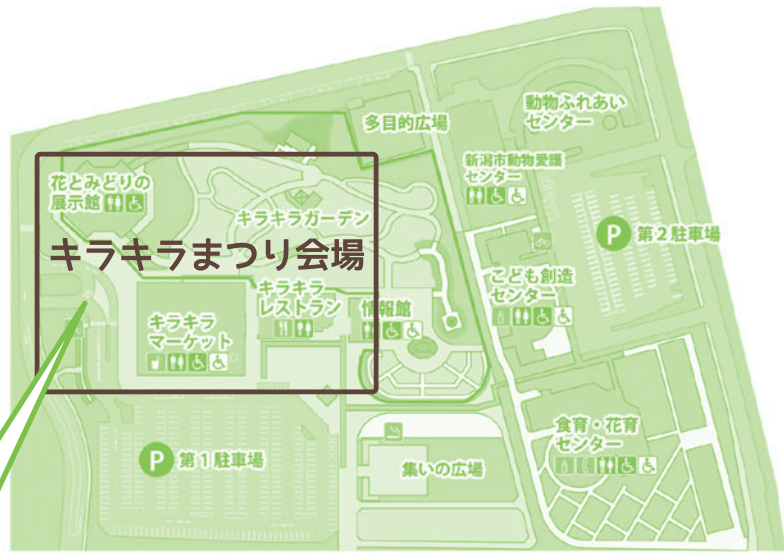

第14回 JA新潟市農業祭
キラキラまつり
会場案内図

臨時駐車場をご用意しました

トイレ 多目的トイレ 授乳室 観覧車 公共電話 レストラン カフェ・軽食など 喫煙所 車椅子・ベビーカー貸出(キラキラマーケットは車椅子のみ)

メイン会場案内図

～キラキラガーデン～

振る舞い餅つき
①10:30～
②13:30～

花とみどりの展示館

JA女性部
キラキラ食堂

こんにやく煮
コーヒー・ジュース

JA女性部
キラキラ食堂

のっぺ汁
新之助おにぎり

ステージ

トラクター展示

ステージイベント 予定

- 10:00 オープニング
- 10:10 NIE'S LIVE①
- 10:40 エチゴメインショー①
- 11:00 シェーンヴィント LIVE
- 11:30 原 生真 LIVE
- 12:30 窪 瑤子 歌謡&トークショー
- 13:00 NIE'S LIVE②
- 13:30 エチゴメインショー②
- 13:50 羽鳥新ノ介 歌謡ショー
- 14:10 マンダムズ LIVE
- 15:00 終了