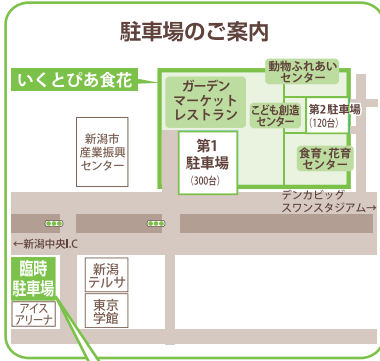

第14回 JA新潟市農業祭
キラキラまつり
会場案内図

臨時駐車場をご用意しました

トイレ 多目的トイレ 授乳室 観覧車 公共電話 レストラン カフェ・軽食など 喫煙所 車椅子・ベビーカー貸出(キラキラマーケットは車椅子のみ)

メイン会場案内図

～キラキラガーデン～

振る舞い餅つき
①10:30～
②13:30～

花とみどりの展示館

JA女性部
キラキラ食堂

こんにやく煮
コーヒー・ジュース

JA女性部
キラキラ食堂

のっぺ汁
新之助おにぎり

ステージ

トラクター展示

ステージイベント 予定

- 10:00 オープニング
- 10:10 NIE'S LIVE①
- 10:40 エチゴメインショー①
- 11:00 シェーンヴィント LIVE
- 11:30 原 生真 LIVE
- 12:30 窪 瑤子 歌謡&トークショー
- 13:00 NIE'S LIVE②
- 13:30 エチゴメインショー②
- 13:50 羽鳥新ノ介 歌謡ショー
- 14:10 マンダムズ LIVE
- 15:00 終了