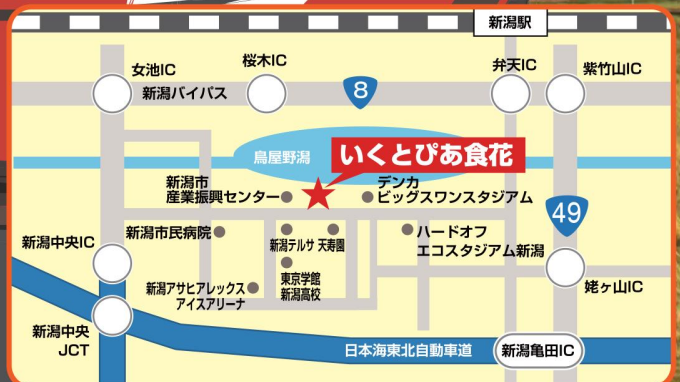

13:30~

金子ポポ

総司会

- JA 新潟市女性部フードコーナー
- 地場野菜バーベキュー
- あやめぼっぼ焼き
- 野菜ソムリエの JUICE BAR
- (株)給材フードコーナー
- 米粉クレープ作り体験
- 振る舞い餅つき
- JA 新潟市青年部縁日コーナー
- 新潟医療センター相談コーナー
- サツマイモ販売(県立江南高等特別支援学校)
- フードライブ(フードバンクにいがた)
- 農産物直売(いくとぴあキラキラマーケット)

日時

2015 10/17(土)

AM10:00 - PM4:00

※9:45よりオープニングセレモニーを行います。  
※イベントの予定時間が変更になる場合がございます。  
※販売品等の内容が変更になる場合がございます。予めご了承下さい。

会場

いくとぴあ食花

新潟市中央区清五郎336番地

●高速道路新潟中央インターから車で5分 ●新潟バイパス(国道8号) 女池インターから車で10分  
●亀田バイパス(国道49号) 姥ヶ山インターから車で5分