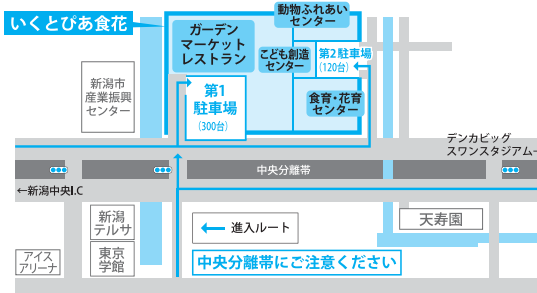

会場

いくとぴあ食花

新潟市中央区清五郎336番地

バスでお越しの方へ

●新潟駅南口バス乗り場1番線から

S7スポーツ公園線「市民病院方面行」→いくとぴあ食花前※下車すぐ
※いくとぴあ食花前バス停は、土日・祝日のみ停車します

●新潟駅万代口バス乗り場0・1番線から

B1萬代橋ライン(BRT)「青山方面行」→市役所前にてS1市民病院線乗換
→鳥屋野湯公園前又は東京学館前下車 徒歩約20分

お車でお越しの方へ

いくとぴあ食花前に交差点ができました

駐車料金	
90分まで	無料
90分～6時間	30分ごと 100円
6時間～24時間	1,000円
利用可能時間	24時間

●9:45～
オープニング
セレモニー

司会

金子ボボ

●10:10～
地域の芸達者ステージ

朝日奈ゆう

●11:45～
朝日奈ゆう歌謡ショー

●12:15～
ウルトラマンタロウがやってくる

エージ

●12:45～
お楽しみ抽選会

●13:30～
大道芸ショー

mina

●14:00～
ウルトラマンタロウがやってくる

©円谷プロ