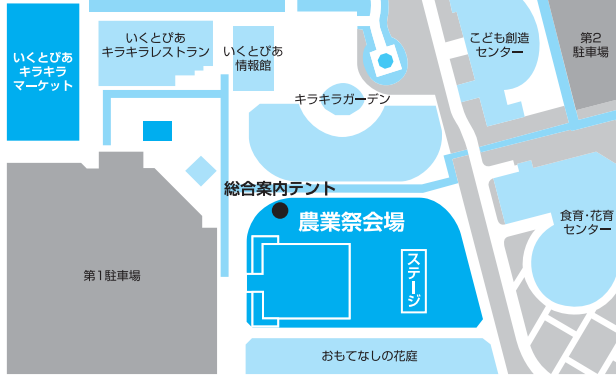

会場

いくとぴあ食花

新潟市中央区清五郎336番地

バスでお越しの方へ

●新潟駅南口バス乗り場1番線から

S7スポーツ公園線「市民病院方面行」→いくとぴあ食花前※下車すぐ
※いくとぴあ食花前バス停は、土日・祝日のみ停車します

●新潟駅万代口バス乗り場0・1番線から

B1萬代橋ライン(BRT)「青山方面行」→市役所前にてS1市民病院線乗換
→鳥屋野湯公園前又は東京学館前下車 徒歩約20分

お車でお越しの方へ

いくとぴあ食花前に交差点ができました

駐車料金	
90分まで	無料
90分～6時間	30分ごと 100円
6時間～24時間	1,000円
利用可能時間	24時間

●9:45～
オープニング
セレモニー

司会

金子ボボ

●10:10～
地域の芸達者ステージ

朝日奈ゆう

●11:45～
朝日奈ゆう歌謡ショー

●12:15～
ウルトラマンタロウがやってくる

エージ

●12:45～
お楽しみ抽選会

●13:30～
大道芸ショー

mina

●14:00～
ウルトラマンタロウがやってくる

©円谷プロ